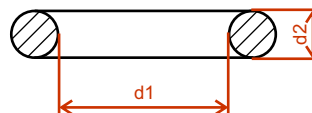

O-kroužky NBR 90 Sh

Popis	d1 x d2	Zkratka	Číslo katalogu
o-kroužek	75,00 x 4,00 NBR 90 Sh	O.K. 75,00 x 04,00	110075,00*04,00N90
o-kroužek	75,00 x 5,00 NBR 90 Sh	O.K. 75,00 x 05,00	110075,00*05,00N90
o-kroužek	76,00 x 4,00 NBR 90 Sh	O.K. 76,00 x 04,00	110076,00*04,00N90
o-kroužek	77,20 x 5,70 NBR 90 Sh	O.K. 77,20 x 05,70	110077,20*05,70N90
o-kroužek	78,00 x 3,00 NBR 90 Sh	O.K. 78,00 x 03,00	110078,00*03,00N90
o-kroužek	78,00 x 4,00 NBR 90 Sh	O.K. 78,00 x 04,00	110078,00*04,00N90
o-kroužek	79,20 x 5,70 NBR 90 Sh	O.K. 79,20 x 05,70	110079,20*05,70N90
o-kroužek	79,50 x 3,00 NBR 90 Sh	O.K. 79,50 x 03,00	110079,50*03,00N90
o-kroužek	80,00 x 2,00 NBR 90 Sh	O.K. 80,00 x 02,00	110080,00*02,00N90
o-kroužek	80,00 x 3,00 NBR 90 Sh	O.K. 80,00 x 03,00	110080,00*03,00N90
o-kroužek	80,00 x 5,00 NBR 90 Sh	O.K. 80,00 x 05,00	110080,00*05,00N90
o-kroužek	81,20 x 5,70 NBR 90 Sh	O.K. 81,20 x 05,70	110081,20*05,70N90
o-kroužek	81,92 x 5,33 NBR 90 Sh	O.K. 81,92 x 05,33	110081,92*05,33N90
o-kroužek	82,00 x 3,00 NBR 90 Sh	O.K. 82,00 x 03,00	110082,00*03,00N90
o-kroužek	82,00 x 4,00 NBR 90 Sh	O.K. 82,00 x 04,00	110082,00*04,00N90
o-kroužek	82,00 x 5,00 NBR 90 Sh	O.K. 82,00 x 05,00	110082,00*05,00N90
o-kroužek	82,14 x 3,53 NBR 90 Sh	O.K. 82,14 x 03,53	110082,14*03,53N90
o-kroužek	84,20 x 5,70 NBR 90 Sh	O.K. 84,20 x 05,70	110084,20*05,70N90
o-kroužek	85,00 x 2,00 NBR 90 Sh	O.K. 85,00 x 02,00	110085,00*02,00N90
o-kroužek	85,00 x 3,00 NBR 90 Sh	O.K. 85,00 x 03,00	110085,00*03,00N90
o-kroužek	88,00 x 6,00 NBR 90 Sh	O.K. 88,00 x 06,00	110088,00*06,00N90
o-kroužek	89,00 x 4,00 NBR 90 Sh	O.K. 89,00 x 04,00	110089,00*04,00N90
o-kroužek	89,20 x 5,70 NBR 90 Sh	O.K. 89,20 x 05,70	110089,20*05,70N90
o-kroužek	89,50 x 3,00 NBR 90 Sh	O.K. 89,50 x 03,00	110089,50*03,00N90
o-kroužek	89,69 x 5,33 NBR 90 Sh	O.K. 89,69 x 05,33	110089,69*05,33N90
o-kroužek	90,00 x 3,00 NBR 90 Sh	O.K. 90,00 x 03,00	110090,00*03,00N90
o-kroužek	90,00 x 5,00 NBR 90 Sh	O.K. 90,00 x 05,00	110090,00*05,00N90
o-kroužek	90,00 x 7,00 NBR 90 Sh	O.K. 90,00 x 07,00	110090,00*07,00N90
o-kroužek	91,44 x 5,33 NBR 90 Sh	O.K. 91,44 x 05,33	110091,44*05,33N90
o-kroužek	92,20 x 5,70 NBR 90 Sh	O.K. 92,20 x 05,70	110092,20*05,70N90
o-kroužek	94,00 x 3,00 NBR 90 Sh	O.K. 94,00 x 03,00	110094,00*03,00N90
o-kroužek	94,50 x 3,00 NBR 90 Sh	O.K. 94,50 x 03,00	110094,50*03,00N90
o-kroužek	94,62 x 5,33 NBR 90 Sh	O.K. 94,62 x 05,33	110094,62*05,33N90
o-kroužek	95,00 x 3,00 NBR 90 Sh	O.K. 95,00 x 03,00	110095,00*03,00N90
o-kroužek	95,00 x 3,50 NBR 90 Sh	O.K. 95,00 x 03,50	110095,00*03,50N90
o-kroužek	95,00 x 4,00 NBR 90 Sh	O.K. 95,00 x 04,00	110095,00*04,00N90
o-kroužek	95,00 x 5,00 NBR 90 Sh	O.K. 95,00 x 05,00	110095,00*05,00N90
o-kroužek	96,00 x 3,00 NBR 90 Sh	O.K. 96,00 x 03,00	110096,00*03,00N90
o-kroužek	99,00 x 3,00 NBR 90 Sh	O.K. 99,00 x 03,00	110099,00*03,00N90

Sortiment zboží se neustále rozšiřuje. Pokud jste nenašli váš rozměr, kontaktujte nás.

KLÍNOVÉ A OZUBENÉ ŘEMENY + O-KROUŽKY, U-MANŽETY, GUFERA + PRYŽOVÉ DESKY A HADICE

www.alfaagro.cz