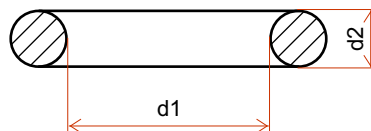

O-kroužky FPM 75 Sh

Popis	d1 x d2	Zkratka	Číslo katalogu
o-kroužek	64,00 x 6,00 FPM 75 Sh	O.K. 64,00 x 06,00	110064,00*06,00F75
o-kroužek	64,20 x 5,70 FPM 75 Sh	O.K. 64,20 x 05,70	110064,20*05,70F75
o-kroužek	64,30 x 5,70 FPM 75 Sh	O.K. 64,30 x 05,70	110064,30*05,70F75
o-kroužek	64,40 x 3,10 FPM 75 Sh	O.K. 64,40 x 03,10	110064,40*03,10F75
o-kroužek	64,50 x 3,00 FPM 75 Sh	O.K. 64,50 x 03,00	110064,50*03,00F75
o-kroužek	64,60 x 2,40 FPM 75 Sh	O.K. 64,60 x 02,40	110064,60*02,40F75
o-kroužek	64,60 x 5,70 FPM 75 Sh	O.K. 64,60 x 05,70	110064,60*05,70F75
o-kroužek	64,77 x 2,62 FPM 75 Sh	O.K. 64,77 x 02,62	110064,77*02,62F75
o-kroužek	65,00 x 1,50 FPM 75 Sh	O.K. 65,00 x 01,50	110065,00*01,50F75
o-kroužek	65,00 x 2,00 FPM 75 Sh	O.K. 65,00 x 02,00	110065,00*02,00F75
o-kroužek	65,00 x 2,50 FPM 75 Sh	O.K. 65,00 x 02,50	110065,00*02,50F75
o-kroužek	65,00 x 3,00 FPM 75 Sh	O.K. 65,00 x 03,00	110065,00*03,00F75
o-kroužek	65,00 x 3,50 FPM 75 Sh	O.K. 65,00 x 03,50	110065,00*03,50F75
o-kroužek	65,00 x 3,55 FPM 75 Sh	O.K. 65,00 x 03,55	110065,00*03,55F75
o-kroužek	65,00 x 4,00 FPM 75 Sh	O.K. 65,00 x 04,00	110065,00*04,00F75
o-kroužek	65,00 x 4,50 FPM 75 Sh	O.K. 65,00 x 04,50	110065,00*04,50F75
o-kroužek	65,00 x 5,00 FPM 75 Sh	O.K. 65,00 x 05,00	110065,00*05,00F75
o-kroužek	65,00 x 5,30 FPM 75 Sh	O.K. 65,00 x 05,30	110065,00*05,30F75
o-kroužek	65,00 x 6,00 FPM 75 Sh	O.K. 65,00 x 06,00	110065,00*06,00F75
o-kroužek	65,10 x 3,53 FPM 75 Sh	O.K. 65,10 x 03,53	110065,10*03,53F75
o-kroužek	66,00 x 1,50 FPM 75 Sh	O.K. 66,00 x 01,50	110066,00*01,50F75
o-kroužek	66,00 x 2,00 FPM 75 Sh	O.K. 66,00 x 02,00	110066,00*02,00F75
o-kroužek	66,00 x 2,50 FPM 75 Sh	O.K. 66,00 x 02,50	110066,00*02,50F75
o-kroužek	66,00 x 3,00 FPM 75 Sh	O.K. 66,00 x 03,00	110066,00*03,00F75
o-kroužek	66,00 x 3,50 FPM 75 Sh	O.K. 66,00 x 03,50	110066,00*03,50F75
o-kroužek	66,00 x 4,00 FPM 75 Sh	O.K. 66,00 x 04,00	110066,00*04,00F75
o-kroužek	66,00 x 4,50 FPM 75 Sh	O.K. 66,00 x 04,50	110066,00*04,50F75
o-kroužek	66,00 x 5,00 FPM 75 Sh	O.K. 66,00 x 05,00	110066,00*05,00F75
o-kroužek	66,00 x 6,00 FPM 75 Sh	O.K. 66,00 x 06,00	110066,00*06,00F75
o-kroužek	66,04 x 5,33 FPM 75 Sh	O.K. 66,04 x 05,33	110066,04*05,33F75
o-kroužek	66,27 x 3,53 FPM 75 Sh	O.K. 66,27 x 03,53	110066,27*03,53F75
o-kroužek	66,34 x 2,62 FPM 75 Sh	O.K. 66,34 x 02,62	110066,34*02,62F75
o-kroužek	66,40 x 1,78 FPM 75 Sh	O.K. 66,40 x 01,78	110066,40*01,78F75
o-kroužek	66,60 x 5,70 FPM 75 Sh	O.K. 66,60 x 05,70	110066,60*05,70F75
o-kroužek	66,67 x 3,53 FPM 75 Sh	O.K. 66,67 x 03,53	110066,67*03,53F75
o-kroužek	67,00 x 1,50 FPM 75 Sh	O.K. 67,00 x 01,50	110067,00*01,50F75
o-kroužek	67,00 x 2,00 FPM 75 Sh	O.K. 67,00 x 02,00	110067,00*02,00F75
o-kroužek	67,00 x 2,50 FPM 75 Sh	O.K. 67,00 x 02,50	110067,00*02,50F75
o-kroužek	67,00 x 3,00 FPM 75 Sh	O.K. 67,00 x 03,00	110067,00*03,00F75

Sortiment zboží se neustále rozšiřuje. Pokud jste nenašli váš rozměr, kontaktujte nás.