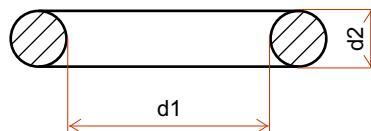

**ALFA
AGRO BRNO s.r.o.**

Pastrnkova 45, 615 00 Brno
tel.: 545 212 877, mobil: 607 819 818
e-mail: brno@alfaagro.cz

9. května 847, 664 53 Újezd u Brna
tel.: 544 224 828, mobil: 728 822 923
e-mail: ujezd@alfaagro.cz

O-kroužky FPM 75 Sh

Popis	d1 x d2	Zkratka	Číslo katalogu
o-kroužek	140,00 x 3,55 FPM 75 Sh	O.K.140,00 x 03,55	110140,00*03,55F75
o-kroužek	140,00 x 4,00 FPM 75 Sh	O.K.140,00 x 04,00	110140,00*04,00F75
o-kroužek	140,00 x 4,50 FPM 75 Sh	O.K.140,00 x 04,50	110140,00*04,50F75
o-kroužek	140,00 x 5,00 FPM 75 Sh	O.K.140,00 x 05,00	110140,00*05,00F75
o-kroužek	140,00 x 5,30 FPM 75 Sh	O.K.140,00 x 05,30	110140,00*05,30F75
o-kroužek	140,00 x 6,00 FPM 75 Sh	O.K.140,00 x 06,00	110140,00*06,00F75
o-kroužek	140,50 x 4,50 FPM 75 Sh	O.K.140,50 x 04,50	110140,50*04,50F75
o-kroužek	141,00 x 2,50 FPM 75 Sh	O.K.141,00 x 02,50	110141,00*02,50F75
o-kroužek	141,00 x 3,00 FPM 75 Sh	O.K.141,00 x 03,00	110141,00*03,00F75
o-kroužek	141,00 x 3,50 FPM 75 Sh	O.K.141,00 x 03,50	110141,00*03,50F75
o-kroužek	141,00 x 4,00 FPM 75 Sh	O.K.141,00 x 04,00	110141,00*04,00F75
o-kroužek	141,00 x 5,00 FPM 75 Sh	O.K.141,00 x 05,00	110141,00*05,00F75
o-kroužek	142,00 x 2,50 FPM 75 Sh	O.K.142,00 x 02,50	110142,00*02,50F75
o-kroužek	142,00 x 3,00 FPM 75 Sh	O.K.142,00 x 03,00	110142,00*03,00F75
o-kroužek	142,00 x 3,50 FPM 75 Sh	O.K.142,00 x 03,50	110142,00*03,50F75
o-kroužek	142,00 x 4,00 FPM 75 Sh	O.K.142,00 x 04,00	110142,00*04,00F75
o-kroužek	142,00 x 5,00 FPM 75 Sh	O.K.142,00 x 05,00	110142,00*05,00F75
o-kroužek	142,00 x 6,00 FPM 75 Sh	O.K.142,00 x 06,00	110142,00*06,00F75
o-kroužek	142,11 x 1,78 FPM 75 Sh	O.K.142,11 x 01,78	110142,11*01,78F75
o-kroužek	142,24 x 5,33 FPM 75 Sh	O.K.142,24 x 05,33	110142,24*05,33F75
o-kroužek	142,24 x 6,99 FPM 75 Sh	O.K.142,24 x 06,99	110142,24*06,99F75
o-kroužek	142,47 x 3,53 FPM 75 Sh	O.K.142,47 x 03,53	110142,47*03,53F75
o-kroužek	142,88 x 5,33 FPM 75 Sh	O.K.142,88 x 05,33	110142,88*05,33F75
o-kroužek	143,00 x 2,50 FPM 75 Sh	O.K.143,00 x 02,50	110143,00*02,50F75
o-kroužek	143,00 x 3,00 FPM 75 Sh	O.K.143,00 x 03,00	110143,00*03,00F75
o-kroužek	143,00 x 3,50 FPM 75 Sh	O.K.143,00 x 03,50	110143,00*03,50F75
o-kroužek	143,00 x 4,00 FPM 75 Sh	O.K.143,00 x 04,00	110143,00*04,00F75
o-kroužek	143,00 x 5,00 FPM 75 Sh	O.K.143,00 x 05,00	110143,00*05,00F75
o-kroužek	144,00 x 2,50 FPM 75 Sh	O.K.144,00 x 02,50	110144,00*02,50F75
o-kroužek	144,00 x 3,00 FPM 75 Sh	O.K.144,00 x 03,00	110144,00*03,00F75
o-kroužek	144,00 x 3,50 FPM 75 Sh	O.K.144,00 x 03,50	110144,00*03,50F75
o-kroužek	144,00 x 4,00 FPM 75 Sh	O.K.144,00 x 04,00	110144,00*04,00F75
o-kroužek	144,00 x 5,00 FPM 75 Sh	O.K.144,00 x 05,00	110144,00*05,00F75
o-kroužek	144,10 x 8,40 FPM 75 Sh	O.K.144,10 x 08,40	110144,10*08,40F75
o-kroužek	144,30 x 5,70 FPM 75 Sh	O.K.144,30 x 05,70	110144,30*05,70F75
o-kroužek	144,40 x 3,10 FPM 75 Sh	O.K.144,40 x 03,10	110144,40*03,10F75
o-kroužek	144,50 x 3,00 FPM 75 Sh	O.K.144,50 x 03,00	110144,50*03,00F75
o-kroužek	144,60 x 5,70 FPM 75 Sh	O.K.144,60 x 05,70	110144,60*05,70F75
o-kroužek	145,00 x 2,50 FPM 75 Sh	O.K.145,00 x 02,50	110145,00*02,50F75

Sortiment zboží se neustále rozšiřuje. Pokud jste nenašli váš rozměr, kontaktujte nás.